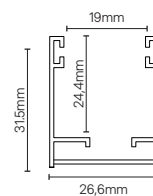

AT50018
AT50019