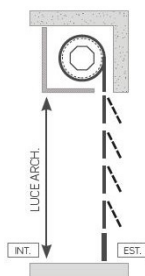

## Caratteristiche tecniche

Profili per 1 m di altezza	18
Peso al m <sup>2</sup>	9 kg
L max. consigliata	L 3000 mm
Interasse lamelle con telo in posizione frangisole	54.9 mm
Interasse lamelle con telo chiuso	63.5 mm
m <sup>2</sup> massimi	9.9 m <sup>2</sup>

## Disegno tecnico

## Avvolgimento Interno

H luce arch. (mm) Ø (mm)

1200	170
1400	185
1600	195
1800	200
2000	215
2200	225
2400	230
2500	240
2800	250
3000	255

## Note

- La parte superiore della tapparella è composta da 5 lamelle fisse, al fine di ottimizzare l'avvolgimento.
- Quando la larghezza del telo eccede i 2801 mm e fino a 3000 mm, le 4 lamelle orientabili poste a ridosso del terminale, vengono fornite con un rinforzo di larghezza pari a quella del telo, di conseguenza le quattro lamelle diventano cieche.
- È obbligatorio con questo avvolgibile l'utilizzo di motori elettronici o meccanici con uso obbligatorio di domotica per usufruire della terza posizione.
- Viene inserito un rinforzo centrale al superamento di 1.2 metri di larghezza del telo.