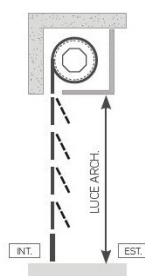

## Disegno tecnico

## Avvolgimento Interno

H luce arch. (mm) Ø (mm)

1200	170
1400	185
1600	195
1800	200
2000	215
2200	225
2400	230
2500	240
2800	250
3000	255

## Avvolgimento Esterno

H luce arch. (mm) Ø (mm)

1200	195
1400	205
1600	210
1800	220
2000	230
2200	240
2400	250
2500	260
2800	270
3000	280

## Note

- La parte superiore della tapparella è composta da 5 lamelle fisse, al fine di ottimizzare l'avvolgimento.
- Quando la larghezza del telo eccede i 2801 mm e fino a 3000 mm, le 4 lamelle orientabili poste a ridosso del terminale, vengono fornite con un rinforzo di larghezza pari a quella del telo, di conseguenza le quattro lamelle diventano cieche.
- È obbligatorio con questo avvolgibile l'utilizzo di motori elettronici o meccanici con uso obbligatorio di domotica per usufruire della terza posizione.
- Viene inserito un rinforzo centrale al superamento di 1.2 metri di larghezza del telo.