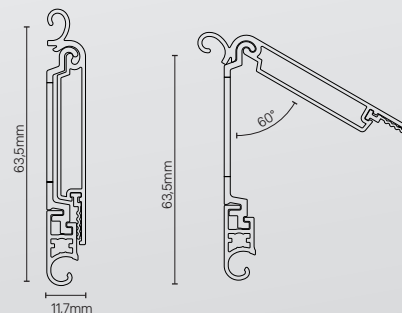

## Caratteristiche tecniche

Profili per 1 m di altezza	18
Peso al m <sup>2</sup>	9 kg
L max. consigliata	L 3000 mm
Interasse lamelle con telo in posizione frangisole	54.9 mm
Interasse lamelle con telo chiuso	63.5 mm
m <sup>2</sup> massimi	9.9 m <sup>2</sup>

## Avvolgimento Interno

H luce arch. (mm) Ø (mm)

1200	170
1400	185
1600	195
1800	200
2000	215
2200	225
2400	230
2500	240
2800	250
3000	255

## Avvolgimento Esterno

H luce arch. (mm) Ø (mm)

1200	195
1400	205
1600	210
1800	220
2000	230
2200	240
2400	250
2500	260
2800	270
3000	280

## Note

- La parte superiore della tapparella è composta da 5 lamelle fisse, al fine di ottimizzare l'avvolgimento.
- Quando la larghezza del telo eccede i 2801 mm e fino a 3000 mm, le 4 lamelle orientabili poste a ridosso del terminale, vengono fornite con un rinforzo di larghezza pari a quella del telo, di conseguenza le quattro lamelle diventano cieche.
- È obbligatorio con questo avvolgibile l'utilizzo di motori elettronici o meccanici con uso obbligatorio di domotica per usufruire della terza posizione.
- Viene inserito un rinforzo centrale al superamento di 1.2 metri di larghezza del telo.