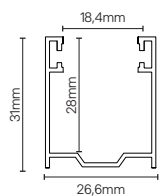

Guide compatibili

Alluminio

AT50034
AT50035