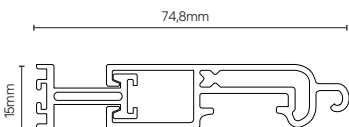

Terminali compatibili

Terminale con profilo telescopico