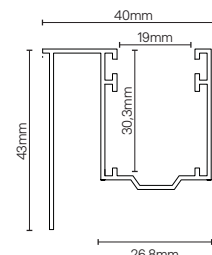

AT36000
AT36001