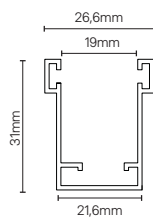

AT50009
AT50010