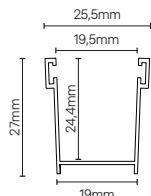

AT34005
AT34006